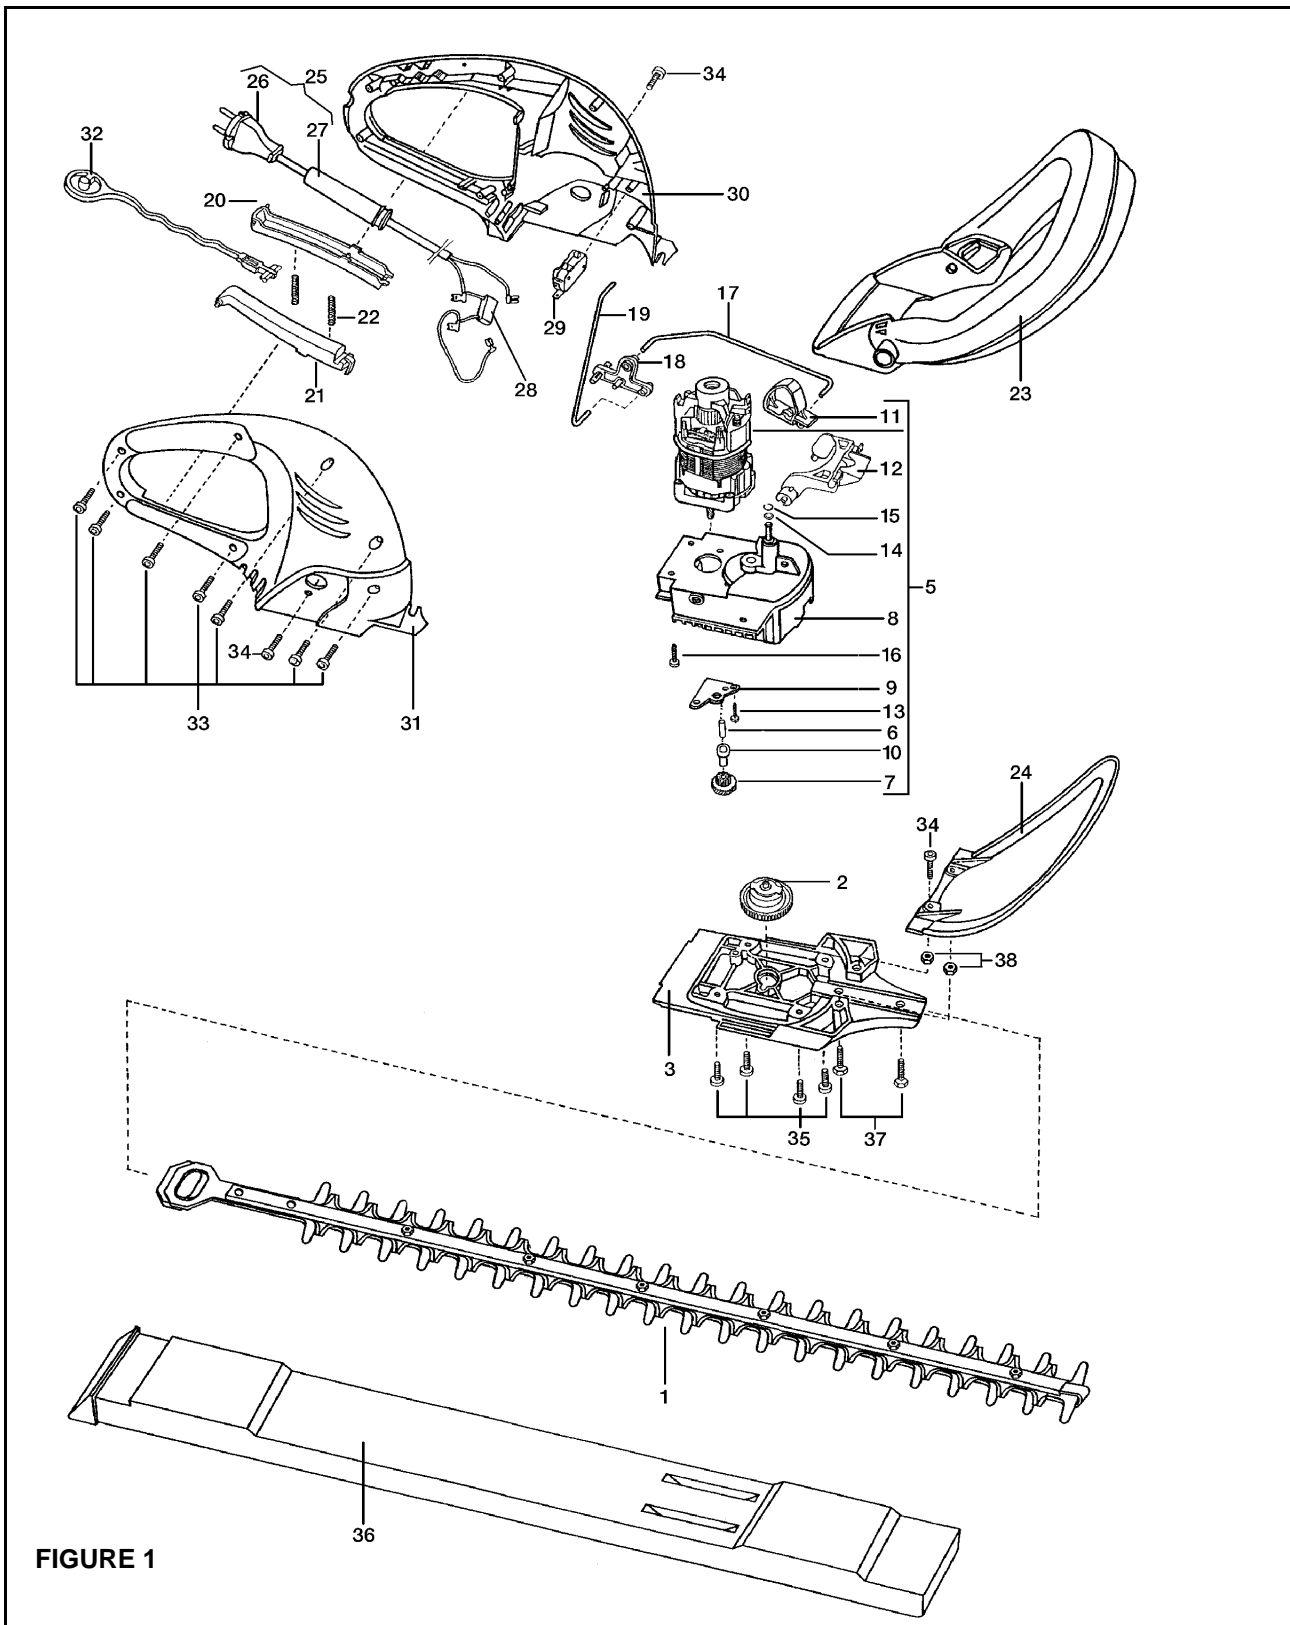

FIGURE 1

Item	P/N McC	P/N ELX	Qty	DESCRIPTION

Item	P/N McC	P/N ELX	Qty	DESCRIPTION

FIGURE 1

C 1	248862	538248862	1	6-60 blade ass'y
	248863	538248863	1	6-70 blade ass'y
C 2	248872	538248872	1	600W motor gear
3	248875	538248875	1	keep plate
	248876	538248876	1	grey keep plate
4	248866	538248866	1	dust cover
C 5	243336	538243336	1	600W motor
6	• 248869	538248869	1	pin
C 7	• 248870	538248870	1	pinion gear
8	• 248864	538248864	1	600W motor box
9	• 248873	538248873	1	metal strap
10	• 248874	538248874	1	spacer
C 11	• 248865	538248865	1	toggle lever
12	• 248877	538248877	1	linkage
C 13	• 248880	538248880	2	strap/pinion locking screw
14	• 248881	538248881	1	washer
15	• 248882	538248882	1	retaining ring
16	• 248883	538248883	4	motor box locking screw
17	242453	538242453	1	lower engaging lever
C 18	242342	538242342	1	control lever
19	242343	538242343	1	upper connecting rod
20	242344	538242344	1	upper control lever
	242359	538242359	1	grey upper control lever
21	242345	538242345	1	lower control lever
	242360	538242360	1	grey lower control lever
22	242346	538242346	2	control lever spring
23	242348	538242348	1	handle ass'y
	242361	538242361	1	grey handle ass'y
C 24	242347	538242347	1	guard
25	243333	538243333	1	wires (Schuko)
	243334	538243334	1	wires (UK)
26	• 242353	538242353	1	cable+pin (Schuko)
	• 242397	538242397	1	cable+pin (UK)
27	• 241051	538241051	1	fair lead
28	• 240794	538240794	1	radio interference suppressor
B 29	• 242354	538242354	1	micro switch
30	242262	538242262	1	left crankcase (2 switch)
	242391	538242391	1	orange left crankcase (2 switch)
31	242263	538242263	1	right crankcase (2 switch)
	242392	538242392	1	orange right crankcase (2 switch)
32	242266	538242266	1	wire holder
33	240862	538240862	7	M4x18 screw
34	242349	538242349	4	M6 screw
35	242350	538242350	4	M5 screw
36	242351	538242351	1	blades case
37	229959	538229959	2	M6x20 screw
38	217403	538217403	2	M6 nut

A=ALTA ROTAZIONE
B=MEDIA ROTAZIONE
C=ALTA ROTAZIONE
NUOVI CODICI

A=HIGH MOVING
B=MEDIUM MOVING
C=SLOW MOVING
NEW P. NUMBERS

A=HAUTE DEMANDE
B=MOYENNE DEMANDE
C=BASSE DEMANDE
NOUVELLES REFERENCES

A=GROBE NACHFRAGE
B=MITTELMAESSIGE
C=WENIGE NACHFRAGE
NEU CODEX